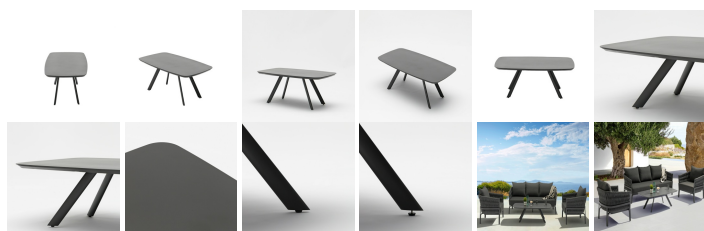

Anmore coffee table, anthracite aluminum

Product Features

Mesa de centro Anmore. Estructura y top en aluminio color antracita.
Requiere montaje.

ALUMINIO
ANTRACITA
MA02

Product Gallery

Product Specification

REFERENCE : 100302021
COLLECTION : ANMORE
MATERIAL : ALUMINIUM
MAIN COLOR STRUCTURE : ANTHRACITE
COLOUR DETAIL STRUCTURE : ANTHRACITE
ASSEMBLY REQUIRED : SI
NET WEIGHT : 17.2
WIDTH : 140
DEPTH : 80
THICKNESS TOP : 3
FREE WIDTH : 90
FREE HEIGHT : 39.40
TOTAL HIGH : 42
RECOMMENDED OPTIONAL COVER : 100901028